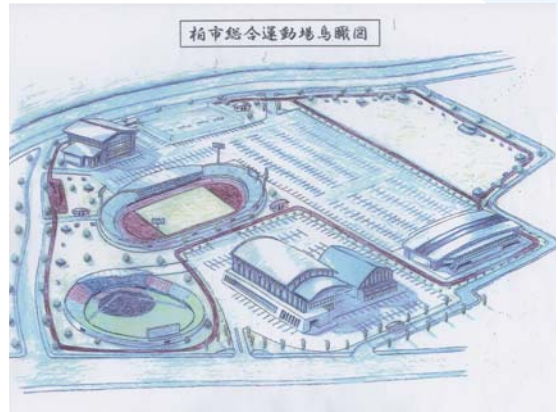

Fリーグ/Fチャレンジリーグ参加チーム

Fリーグ2015参加チーム - エスポラーダ北海道 - ヴォスクオーレ仙台 - バルドラール浦安 - フウガドルすみだ - 府中アスレティックFC - ベスカドーラ町田 - 湘南ベルマーレ - アグレミナ浜松 - 名古屋オーシャンズ - シュライカー大阪 - デウソン神戸 - バサジィ大分 以上、12チーム	Fチャレンジリーグ2015参加チーム - 柏TOR'82 - ビークス白山 - 広島エフ・ドゥ - 徳島ラパス 以上、4チーム

Fリーグ柏プロジェクト

**柏市民と地元企業が運営するプロチーム
柏からFリーグチームを作り上げよう**

この瞬間も、Jリーグ百年構想。

Jリーグ百年構想

Jリーグ百年構想

総レゾルアイアンスグループ

General Resolute Alliance Group

サッカー部 サッカー部は、本校の特色の一つとして、男子・女子ともに活動しています。部員は、毎週練習を行い、試合を通じてチームワークを高め、自己成長を図っています。	バスケットボール部 バスケットボール部は、本校の特色の一つとして、男子・女子ともに活動しています。部員は、毎週練習を行い、試合を通じてチームワークを高め、自己成長を図っています。
バレーボール部 バレーボール部は、本校の特色の一つとして、男子・女子ともに活動しています。部員は、毎週練習を行い、試合を通じてチームワークを高め、自己成長を図っています。	テニス部 テニス部は、本校の特色の一つとして、男子・女子ともに活動しています。部員は、毎週練習を行い、試合を通じてチームワークを高め、自己成長を図っています。
卓球部 卓球部は、本校の特色の一つとして、男子・女子ともに活動しています。部員は、毎週練習を行い、試合を通じてチームワークを高め、自己成長を図っています。	柔道部 柔道部は、本校の特色の一つとして、男子・女子ともに活動しています。部員は、毎週練習を行い、試合を通じてチームワークを高め、自己成長を図っています。
剣道部 剣道部は、本校の特色の一つとして、男子・女子ともに活動しています。部員は、毎週練習を行い、試合を通じてチームワークを高め、自己成長を図っています。	空手道部 空手道部は、本校の特色の一つとして、男子・女子ともに活動しています。部員は、毎週練習を行い、試合を通じてチームワークを高め、自己成長を図っています。